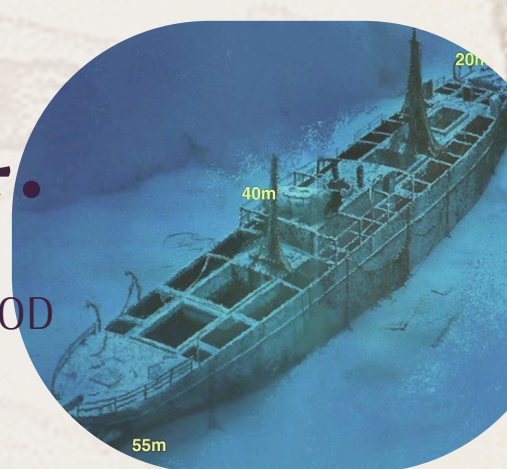

# Olupine

TRAGOM PODVODNE BAŠTINE  
ZAVIČAJNA NASTAVA  
SŠMB 2025./2026.

**1888.**

**KOSTRENA-  
TRGOVAČKI JEDRENJAK**

uzrok: bura  
vrsta: trgovački jedrenjak  
tipa bark  
pripadnost: Austro-  
Ugarska

uzrok: nevrijeme, udar u  
obalu otoka Cresa  
vrsta: teretni parabrod  
pripadnost: Societa  
"Adriatica"

**1914.**

**LINA-  
TERETNI BROD**

Lina- 1914.

**OŽUJAK 1944.**

**TA36 STELLA POLARE - RAZARAČ**

uzrok: greška u navigaciji,  
naletio na minu  
vrsta: eskortni razarač  
pripadnost: njemačka ratna  
mornarica

Giuseppe Dormio- 1944.

uzrok: podvodna mina  
vrsta: teretni parabrod  
pripadnost: Italija,  
kompanija Giuseppe  
Dormio

**KOLOVOZ 1944.**

**GIUSEPPE DORMIO-  
MOTORNI TORPEDNI  
ČAMAC**

**1945.**

**MTB 655- MOTORNI  
TORPEDNI ČAMAC**

uzrok: podvodna mina  
vrsta: motorni torpedni  
čamac  
pripadnost: Britanska ratna  
mornarica

uzrok: mina  
vrsta: teretni parabrod  
pripadnost: jugoslavenski,  
kampanija Oceanija, Sušak

**1946.**

**VIS-  
TERETNI PARABROD**