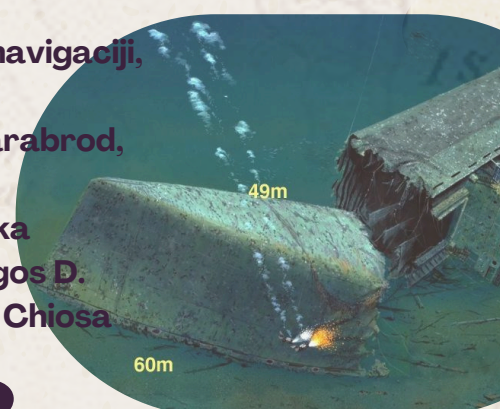

Kalliopi-1947.

uzrok: greška u navigaciji,
naletio na minu
vrsta: motorni brod-
hladnjača

1948.

**ARGO-
MOTORN-BROD,
HLADNJAČA**